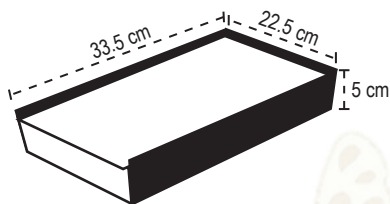

Catálogo NAVIDAD 2025

DESLIZABLE LISA
MERRY CHRISTMAS

CÓDIGO	TAMAÑO (")	COLOR	CAJA
CDME1494NSRL	33.5 x 22.5 x 5	Negro	Merry Christmas
CDME1494RSRL	33.5 x 22.5 x 5	Rojo	Merry Christmas