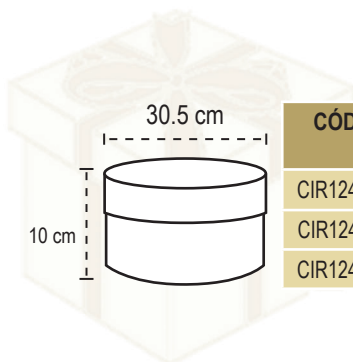

# Catálogo NAVIDAD 2025

CIRCULAR  
ACETATO

CÓDIGO	TAMAÑO (cm)	COLOR	TAPA	LISTÓN
CIR84RBS	20 x 7	Rojo	Dorada	Dorada
CIR84BDS	20 x 7	Blanco	Dorada	Dorada
CIR84NDS	20 x 7	Negro	Dorada	Dorada

# Catálogo NAVIDAD 2025

CIRCULAR  
ACETATO

CÓDIGO	TAMAÑO (cm)	COLOR	TAPA ACETATO	LISTÓN
CIR124RDMA	30.5 x 10	Rojo	Dorado	Rojo
CIR124BDMA	30.5 x 10	Blanco	Dorado	Rojo
CIR124NDMA	30.5 x 10	Negro	Dorado	Dorado