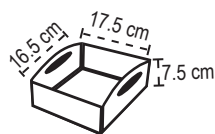

Catálogo NAVIDAD 2025

CHAROLA RAYADA
CON AGARRADERA

CÓDIGO	TAMAÑO (cm)	COLOR	RAYAS
CHAC7653RRD	17.5 x 16.5 x 7.5	Chica	Rojo Dorada
CHAM135653RRD	34 x 16.5 x 7.5	Mediana	Rojo Dorada
CHAG13133RRD	33 x 33 x 7.5	Grande	Rojo Dorada