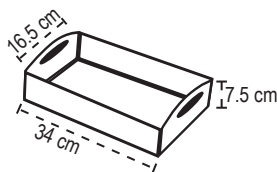

Catálogo NAVIDAD 2025

CHAROLA RAYADA
CON AGARRADERA

CÓDIGO	TAMAÑO (")	COLOR	RAYAS
CHAC7653BRD	17.5 x 16.5 x 7.5	Chica	Blanco Dorado
CHAM135653BRD	34 x 16.5 x 7.5	Mediana	Blanco Dorado
CHAG13133BRD	33 x 33 x 7.5	Grande	Blanco Dorado