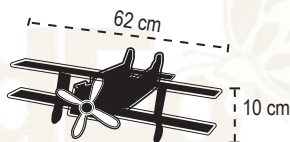

CÓDIGO	TAMAÑO (cm)	COLOR
AR234	62 x 10	Rojo