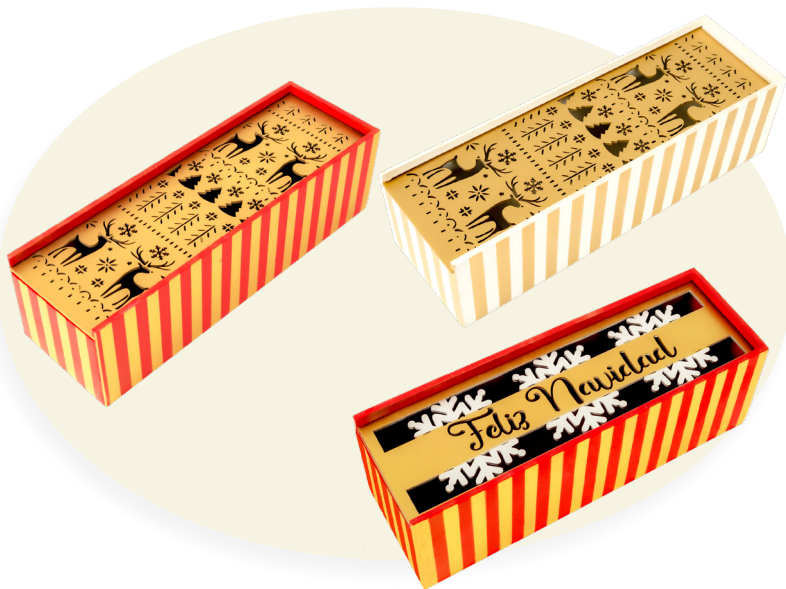

# DESLIZABLE

BOTELLA DE VINO

MANUFACTURA Y DISEÑO DE EMPAQUES PROTECTORES

# Catálogo NAVIDAD 2025

DESLIZABLE LISA  
PARA BOTELLA DE VINO 750 ml

CÓDIGO	TAMAÑO (cm)	COLOR	TAPA
CBD1344NSRLC	30 x 10 x 10	Negro	Copo plateado o dorado
CBD1344NSRLR	30 x 10 x 10	Rojo	Renos
CBD1344NSRLE	30 x 10 x 10	Rojo	Esferas

# Catálogo NAVIDAD 2025

DESLIZABLE RAYADA  
PARA BOTELLA DE VINO 750 ml

CÓDIGO	TAMAÑO (")	COLOR	RAYAS	TAPA
CBD1344BRDLR	30 x 10 x 10	Blanco	Dorado	Renos
CBD1344RRDLR	30 x 10 x 10	Rojo	Dorado	Renos
CBD1344RRDLN	30 x 10 x 10	Rojo	Dorado	Feliz Navidad