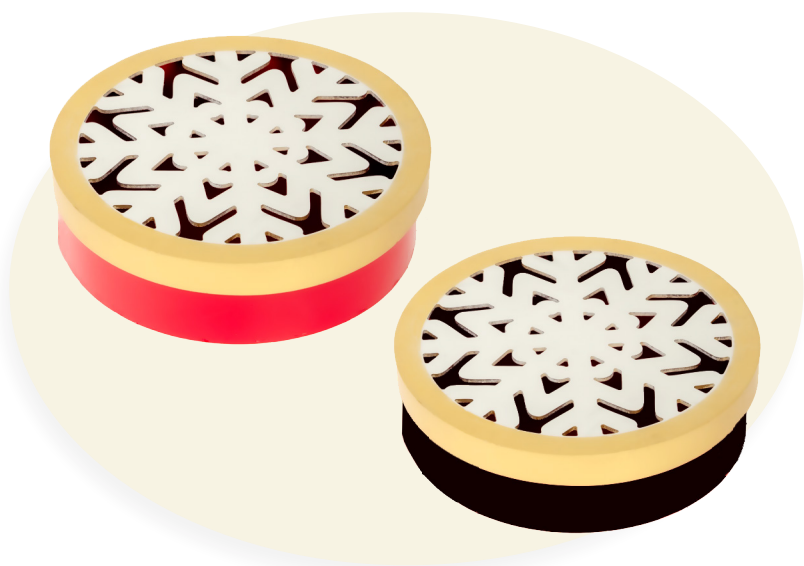

# Catálogo NAVIDAD 2025

CIRCULAR  
COPO DE NIEVE

CÓDIGO	TAMAÑO (cm)	COLOR	TAPA
CIR145RDMA	37 x 10	Rojo	Dorado / Plata
CIR145NDMA	37 x 10	Negro	Dorado / Plata