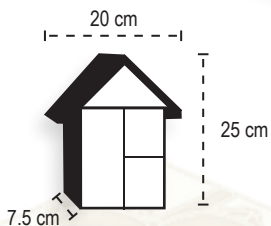

Catálogo NAVIDAD 2025

CASITA CHICA

CÓDIGO	TAMAÑO (cm)	COLOR	TEJADO	LISTÓN
CAC1083BDMRA	25 x 20 x 7.5	Blanco	Dorado	Rojo
CAC1083RDMRA	25 x 20 x 7.5	Rojo	Dorado	Rojo
CAC1083NDMRA	25 x 20 x 7.5	Negro	Dorado	Rojo