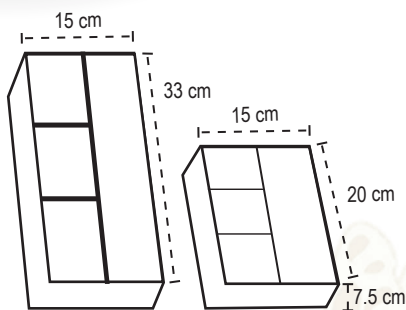

# Caja CON TRES DIVISIONES

MANUFACTURA Y DISEÑO DE EMPAQUES PROTECTORES

# Catálogo NAVIDAD 2025

CAJA CON 3 DIVISIONES  
CON ACETATO  
PARA BOTELLA 750 ml

CAJA CON 3 DIVISIONES  
CON ACETATO  
PARA BOTELLA 187 ml

CÓDIGO	TAMAÑO (cm)	COLOR	LISTÓN
CBM3D863NMDA	20 x 15 x 7.5	Negro	Rojo
C3D1363NMDA	33 x 15 x 7.5	Negro	Dorado