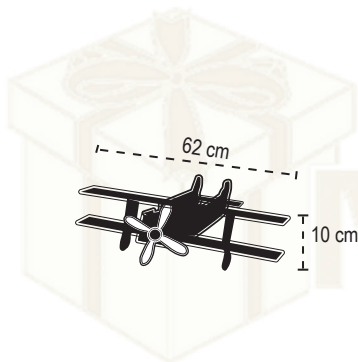

# *Caja* **AVIONES**

MANUFACTURA Y DISEÑO DE EMPAQUES PROTECTORES

Catálogo  
**NAVIDAD**  
2025

AVION NEGRO

CÓDIGO	TAMAÑO (cm)	COLOR
AN234	62 x 10	Negro