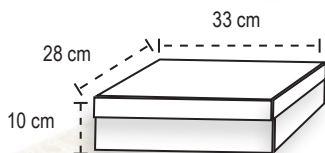

# *Caja* **RECTANGULAR**

CAJAS DE MADERA PARA REGALO

MANUFACTURA Y DISEÑO DE EMPAQUES PROTECTORES

Catálogo  
**NAVIDAD**  
2025

RECTANGULAR  
SIN RAYAS

CÓDIGO	TAMAÑO (cm)	COLOR	TAPA	LISTÓN
REC13114RDSRMR	33 x 28 x 10	Rojo	Dorado	Rojo
REC13114BDSRMB	33 x 28 x 10	Blanco	Dorado	Blanco
REC13114NDSRMR	33 x 28 x 10	Negro	Dorada	Negro