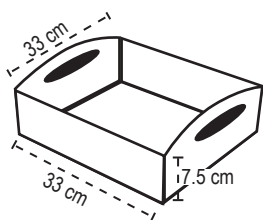

Catálogo
NAVIDAD
2025

CHAROLA RAYADA
CON AGARRADERA

CÓDIGO	TAMAÑO (cm)	COLOR	RAYAS
CHAC7653NRD	17.5 x 16.5 x 7.5	Chica	Negro Dorada
CHAM135653NRD	34 x 16.5 x 7.5	Mediana	Negro Dorada
CHAG13133NRD	33 x 33 x 7.5	Grande	Negro Dorada