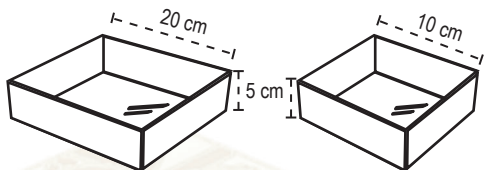

Catálogo NAVIDAD 2025

CHAROLA LISA
CON ACETATO

CÓDIGO	TAMAÑO (")	COLOR	LISTON
CHA442RMDA	10 x 10 x 5	Rojo	Dorado
CHA442NMDA	10 x 10 x 5	Negro	Dorado
CHA882RSRMRSA	20 x 20 x 5	Rojo	Rojo
CHA882NSRMDSA	20 x 20 x 5	Negro	Dorado