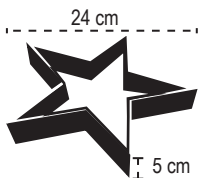

Catálogo NAVIDAD 2025

ESTRELLAS

CÓDIGO	TAMAÑO (cm)	COLOR
ESTDCH	24 x 5	Dorado
ESTDGDE	43 x 7	Dorado