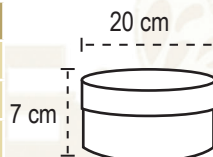

CÓDIGO	TAMAÑO (cm)	COLOR	TAPA	LISTÓN
CIR84RBS	20 x 7	Rojo	Dorada	Dorada
CIR84BDS	20 x 7	Blanco	Dorada	Dorada
CIR84NDS	20 x 7	Negro	Dorada	Dorada