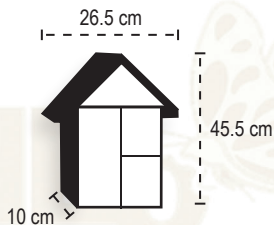

CÓDIGO	TAMAÑO (cm)	COLOR	TEJADO
CAG18104RR	45.5 x 26.5 x 10	Rojo	Rojo