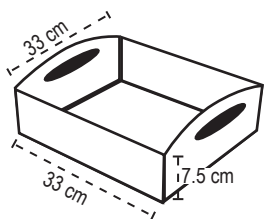

Catálogo NAVIDAD 2025

CHAROLA RAYADA
CON AGARRADERA

CÓDIGO	TAMAÑO (")	COLOR	RAYAS
CHAC7653BRD	17.5 x 16.5 x 7.5	Chica	Blanco Dorado
CHAM135653BRD	34 x 16.5 x 7.5	Mediana	Blanco Dorado
CHAG13133BRD	33 x 33 x 7.5	Grande	Blanco Dorado