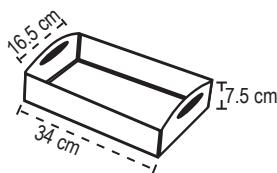

Catálogo
NAVIDAD
2025

CHAROLA RAYADA
CON AGARRADERA

CÓDIGO	TAMAÑO (cm)	COLOR	RAYAS
CHAC7653NRD	17.5 x 16.5 x 7.5	Chica	Negro Dorada
CHAM135653NRD	34 x 16.5 x 7.5	Mediana	Negro Dorada
CHAG13133NRD	33 x 33 x 7.5	Grande	Negro Dorada