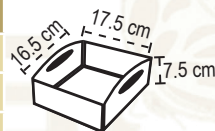

CÓDIGO	TAMAÑO (cm)		COLOR
CHAC7653NSR	17.5 x 16.5 x 7.5	Chica	Negro
CHAM135653NSR	34 x 16.5 x 7.5	Mediana	Negro
CHAG13133NSR	33 x 33 x 7.5	Grande	Negro