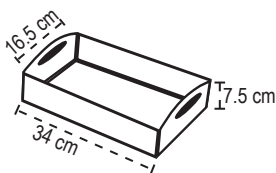

Catálogo NAVIDAD 2025

CHAROLA RAYADA
CON AGARRADERA

CÓDIGO	TAMAÑO (cm)	COLOR	RAYAS
CHAC7653RRD	17.5 x 16.5 x 7.5	Chica	Rojo Dorada
CHAM135653RRD	34 x 16.5 x 7.5	Mediana	Rojo Dorada
CHAG13133RRD	33 x 33 x 7.5	Grande	Rojo Dorada