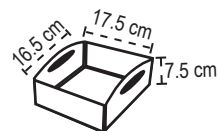

Catálogo NAVIDAD 2025

CHAROLA RAYADA
CON AGARRADERA

CÓDIGO	TAMAÑO (")	COLOR	RAYAS
CHAC7653BRD	17.5 x 16.5 x 7.5	Chica	Blanco Dorado
CHAM135653BRD	34 x 16.5 x 7.5	Mediana	Blanco Dorado
CHAG13133BRD	33 x 33 x 7.5	Grande	Blanco Dorado