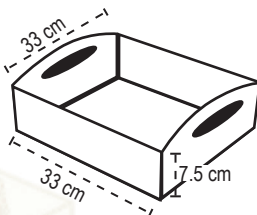

Un Sueño Hecho Caja