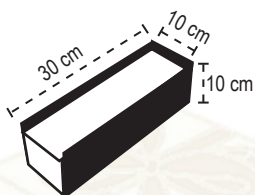

Catálogo NAVIDAD 2025

DESLIZABLE RAYADA
PARA BOTELLA DE VINO 750 ml

CÓDIGO	TAMAÑO (")	COLOR	RAYAS	TAPA
CBD1344BRDLR	30 x 10 x 10	Blanco	Dorado	Renos
CBD1344RRDLR	30 x 10 x 10	Rojo	Dorado	Renos
CBD1344RRDLN	30 x 10 x 10	Rojo	Dorado	Feliz Navidad