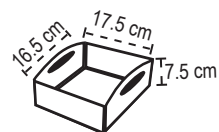

Catálogo
NAVIDAD
2025

CHAROLA RAYADA
CON AGARRADERA

CÓDIGO	TAMAÑO (cm)	COLOR	RAYAS
CHAC7653NRD	17.5 x 16.5 x 7.5	Chica	Negro Dorada
CHAM135653NRD	34 x 16.5 x 7.5	Mediana	Negro Dorada
CHAG13133NRD	33 x 33 x 7.5	Grande	Negro Dorada