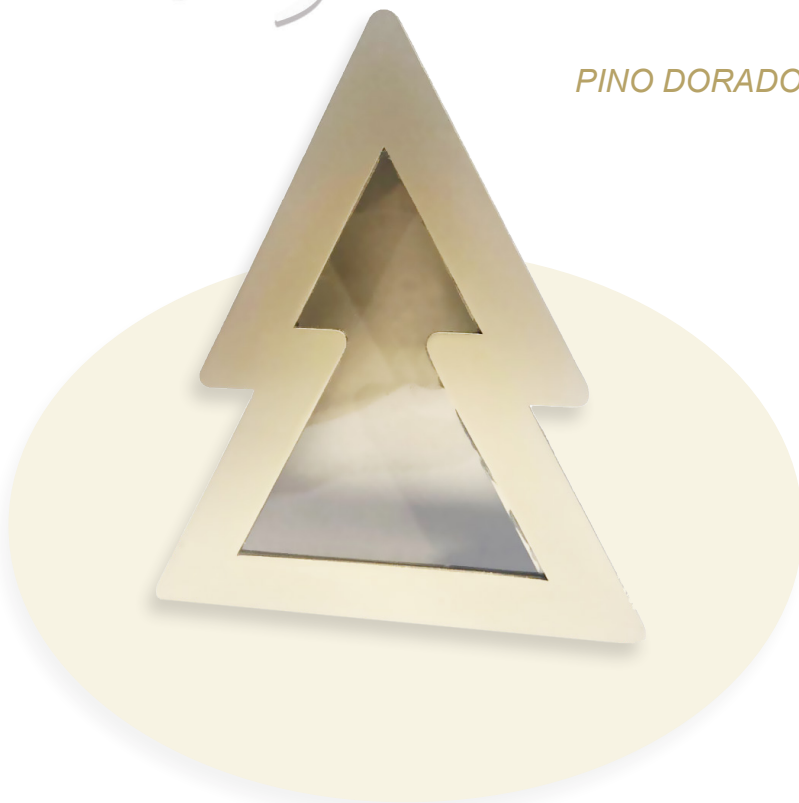

# Catálogo NAVIDAD 2025

AVION ROJO

CÓDIGO	TAMAÑO (cm)	COLOR
AR234	62 x 10	Rojo

*Caja*  
**PINOS**

Y ESTRELLAS

MANUFACTURA Y DISEÑO DE EMPAQUES PROTECTORES

Catálogo  
**NAVIDAD**  
2025

PINO DORADO