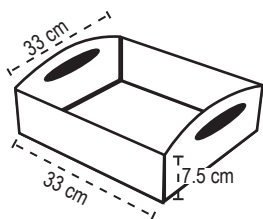

Catálogo NAVIDAD 2025

CHAROLA RAYADA
CON AGARRADERA

CÓDIGO	TAMAÑO (cm)	COLOR	RAYAS
CHAC7653RRD	17.5 x 16.5 x 7.5	Chica	Rojo Dorada
CHAM135653RRD	34 x 16.5 x 7.5	Mediana	Rojo Dorada
CHAG13133RRD	33 x 33 x 7.5	Grande	Rojo Dorada