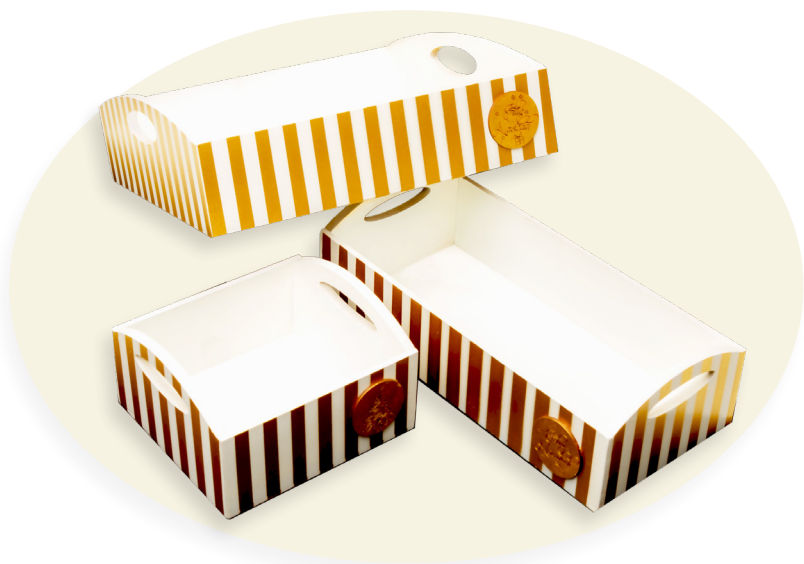

Catálogo NAVIDAD 2025

CHAROLA RAYADA
CON AGARRADERA

CÓDIGO	TAMAÑO (")	COLOR	RAYAS
CHAC7653BRD	17.5 x 16.5 x 7.5	Chica	Blanco Dorado
CHAM135653BRD	34 x 16.5 x 7.5	Mediana	Blanco Dorado
CHAG13133BRD	33 x 33 x 7.5	Grande	Blanco Dorado