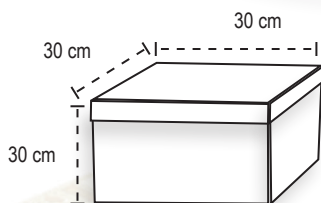

Catálogo
NAVIDAD
2025

RECTANGULAR
GIGANTE

CÓDIGO	TAMAÑO (")	COLOR	TAPA	DISEÑO	LISTÓN
REC121212RDSRMD	30 x 30 x 30	Rojo	Dorado	Sin Rayas	Rojo
REC121212BRCAMR	30 x 30 x 30	Blanco	Dorado	Caramelo	Blanco
REC121212RDRDMR	30 x 30 x 30	Negro	Dorada	Rayas Doradas	Negro