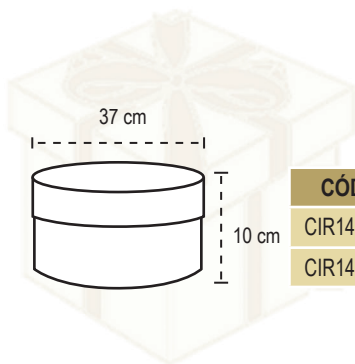

Catálogo NAVIDAD 2025

CIRCULAR
COPO DE NIEVE

CÓDIGO	TAMAÑO (cm)	COLOR	TAPA
CIR145RDMA	37 x 10	Rojo	Dorado / Plata
CIR145NDMA	37 x 10	Negro	Dorado / Plata