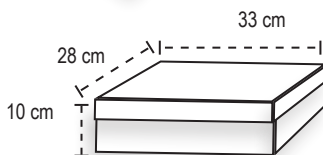

Catálogo NAVIDAD 2025

RECTANGULAR
CON RAYAS

CÓDIGO	TAMAÑO (cm)	COLOR	TAPA	RAYAS	LISTÓN
REC13114BDRDM	33 x 28 x 10	Blanco	Dorado	Dorado	Blanco
REC13114BDRRM	33 x 28 x 10	Blanco	Dorado	Rojo	Negro
REC13114NDRNM	33 x 28 x 10	Negro	Dorada	Dorado	Rojo
REC13114RRRDM	33 x 28 x 10	Rojo	Rojo	Dorado	Dorado