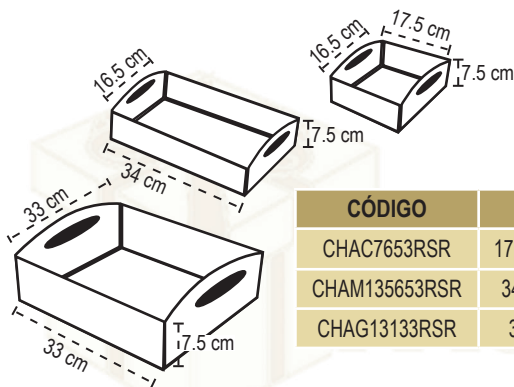

# Catálogo NAVIDAD 2025

CHAROLA LISA  
CON AGARRADERA

CÓDIGO	TAMAÑO (cm)		COLOR
CHAC7653RSR	17.5 x 16.5 x 7.5	Chica	Rojo
CHAM135653RSR	34 x 16.5 x 7.5	Mediana	Rojo
CHAG13133RSR	33 x 33 x 7.5	Grande	Rojo