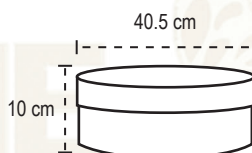

CÓDIGO	TAMAÑO (cm)	COLOR	TAPA	LISTÓN
CIR164RDM	40.5 x 10	Rojo	Rojo	Dorado
CIR164BDM	40.5 x 10	Blanco	Dorado	Rojo
CIR164NDM	40.5 x 10	Negro	Dorado	Dorado