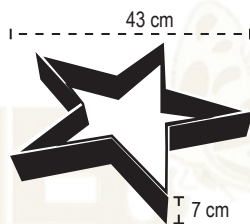

Catálogo NAVIDAD 2025

ESTRELLAS

CÓDIGO	TAMAÑO (cm)	COLOR
ESTDCH	24 x 5	Dorado
ESTDGDE	43 x 7	Dorado