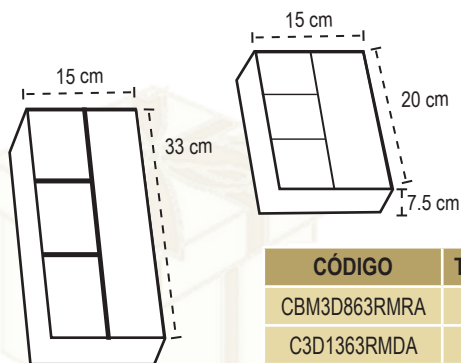

# Caja CON TRES DIVISIONES

MANUFACTURA Y DISEÑO DE EMPAQUES PROTECTORES

# Catálogo NAVIDAD 2025

CAJA CON 3 DIVISIONES  
CON ACETATO  
PARA BOTELLA 750 ml

CAJA CON 3 DIVISIONES  
CON ACETATO  
PARA BOTELLA 187 ml

CÓDIGO	TAMAÑO (cm)	COLOR	LISTÓN
CBM3D863NMDA	20 x 15 x 7.5	Negro	Rojo
C3D1363NMDA	33 x 15 x 7.5	Negro	Dorado

# Catálogo NAVIDAD 2025

CAJA CON 3 DIVISIONES  
CON ACETATO  
PARA BOTELLA 750 ml

CAJA CON 3 DIVISIONES  
CON ACETATO  
PARA BOTELLA 187 ml

CÓDIGO	TAMAÑO (cm)	COLOR	LISTÓN
CBM3D863RMRA	20 x 15 x 7.5	Rojo	Dorado
C3D1363RMDA	33 x 15 x 7.5	Rojo	Rojo