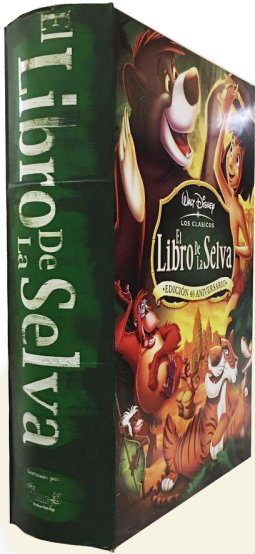

Catálogo
NAVIDAD
2025

LIBROS GIGANTES
3m x 2m x 1 m

Alto: 3m
Largo: 2m
Ancho: 1 m