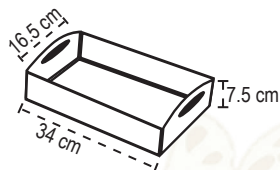

Un Sueño Hecho Caja